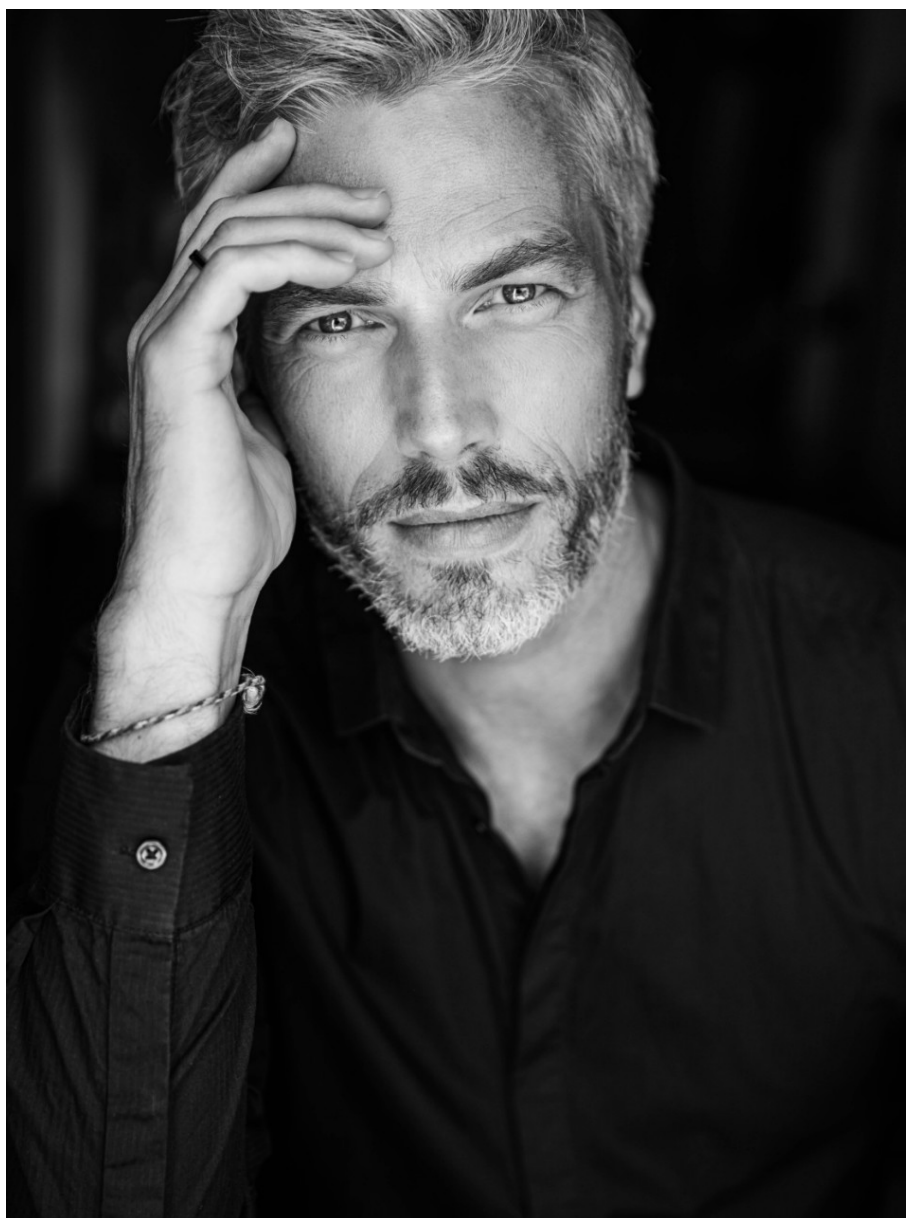

elite

PARIS

BENOIT MARECHAL

Hauteur: 181 cm • Buste: 102 cm • Taille: 82 cm • Hanches: 99 cm • Pointure: 43 • Cheveux: Blond • Yeux: Bleu

19 Avenue George V, 75008 Paris - ph +33 1 4044 3222 - www.elitemodel.fr