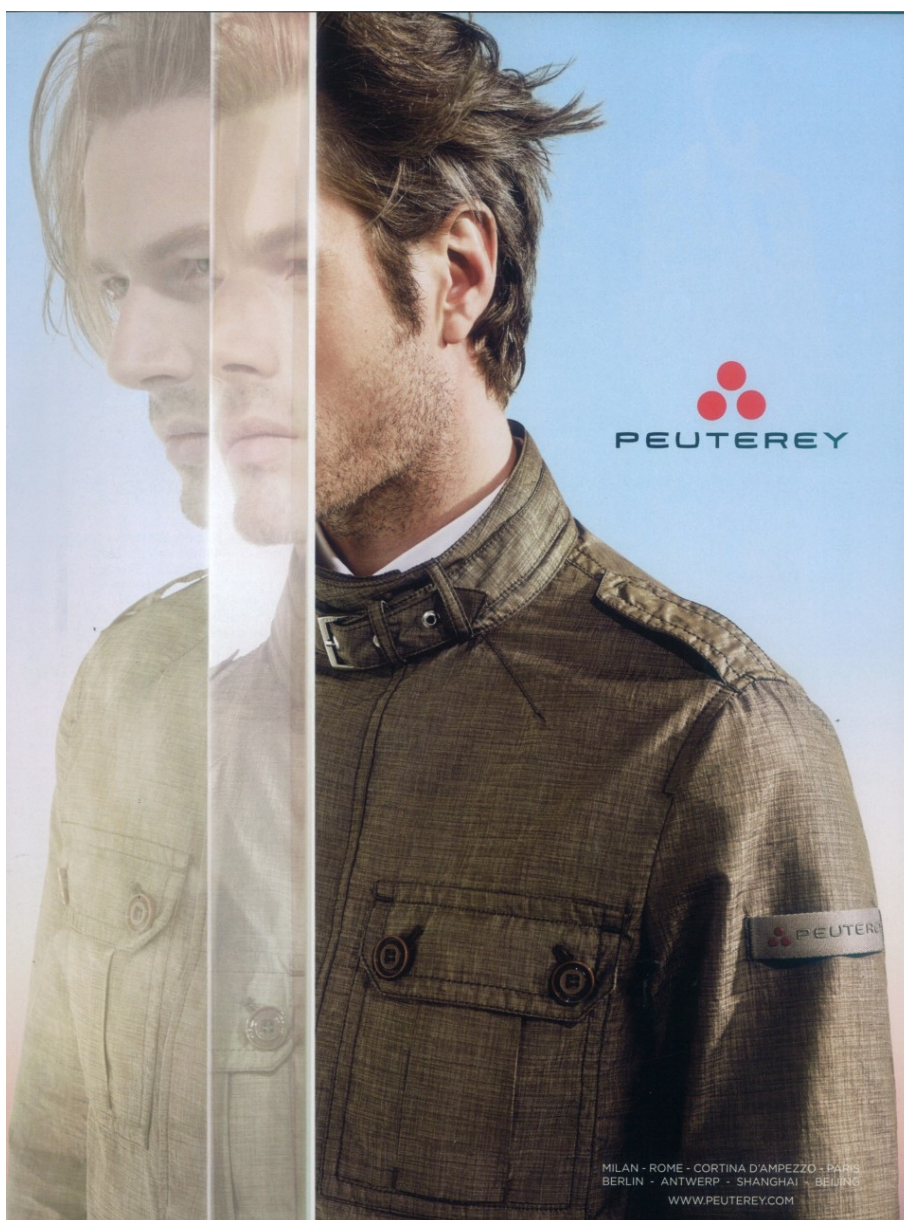

elite

PARIS

BENOIT MARECHAL

Hauteur: 181 cm • Buste: 102 cm • Taille: 82 cm • Hanches: 99 cm • Pointure: 43 • Cheveux: Blond • Yeux: Bleu

19 Avenue George V, 75008 Paris - ph +33 1 4044 3222 - www.elitemodel.fr